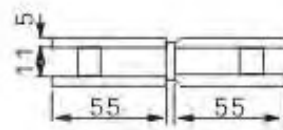

欧钝科技建筑五金整体解决方案供应产品具备的专业认证：

**HIGH
QUALITY
CUSTOMIZATION**

建筑五金顾问为您量身打造高品质五金定制！

玻璃夹

- 适用于玻璃门或玻璃安装
- 适用玻璃为 8mm - 12mm 厚度
- 承重：50Kg/2 只

玻璃夹

浴室玻璃抽手

RSK-001