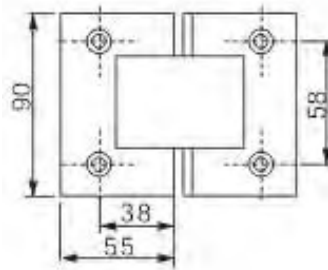

欧钝科技建筑五金整体解决方案供应产品具备的专业认证：

**HIGH
QUALITY
CUSTOMIZATION**

建筑五金顾问为您量身打造高品质五金定制！

玻璃夹

- 适用于玻璃门或玻璃安装
- 适用玻璃为 8mm - 12mm 厚度
- 承重：50Kg/2 只

玻璃夹

浴室玻璃抽手

RSK-001