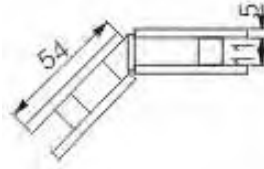

欧钝科技建筑五金整体解决方案供应产品具备的专业认证：

**HIGH
QUALITY
CUSTOMIZATION**

建筑五金顾问为您量身打造高品质五金定制！

玻璃夹

- 适用于玻璃门或玻璃安装
- 适用玻璃为 8mm - 12mm 厚度
- 承重：50Kg/2 只

玻璃夹

浴室玻璃抽手

RSK-001