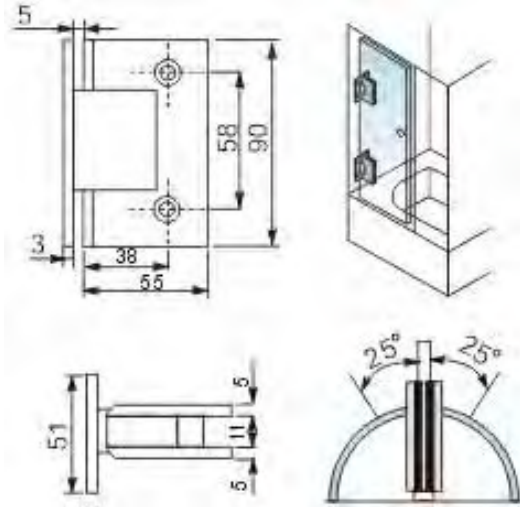

欧钝科技建筑五金整体解决方案供应产品具备的专业认证：

**HIGH
QUALITY
CUSTOMIZATION**

建筑五金顾问为您量身打造高品质五金定制！

玻璃夹

- 适用于玻璃门或玻璃安装
- 适用玻璃为 8mm - 12mm 厚度
- 承重：50Kg/2 只

玻璃夹

浴室玻璃抽手

RSK-001

RSK-010

RSK-011

浴室玻璃拉手

RSP-01

FORMAT	SIZE(mm)		
	L	IC	D
Ø 25x300	100	248	25
Ø 25x500	500	448	25

RSP-02

A	200x240	220x440	300x500
B	\	\	\
C	19	22	25

RSP-03