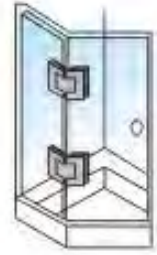

欧钝科技建筑五金整体解决方案供应产品具备的专业认证：

**HIGH
QUALITY
CUSTOMIZATION**

建筑五金顾问为您量身打造高品质五金定制！

玻璃夹

- 适用于玻璃门或玻璃安装
- 适用玻璃为 8mm - 12mm 厚度
- 承重：50Kg/2 只

玻璃夹

浴室玻璃抽手

RSK-001