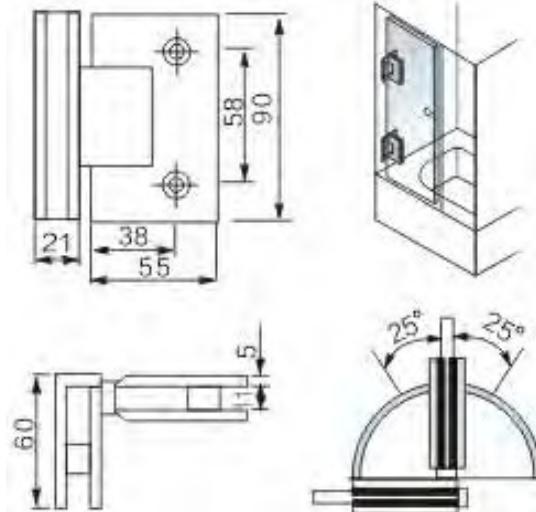

欧钝科技建筑五金整体解决方案供应产品具备的专业认证：

**HIGH
QUALITY
CUSTOMIZATION**

建筑五金顾问为您量身打造高品质五金定制！

玻璃夹

- 适用于玻璃门或玻璃安装
- 适用玻璃为 8mm - 12mm 厚度
- 承重：50Kg/2 只

玻璃夹

浴室玻璃抽手

RSK-001

RSK-010

RSK-011

浴室玻璃拉手

RSP-01

FORMAT	SIZE(mm)		
	L	IC	D
Ø 25x300	100	248	25
Ø 25x500	500	448	25

RSP-02

A	200x240	220x440	300x500
B	\	\	\
C	19	22	25

RSP-03