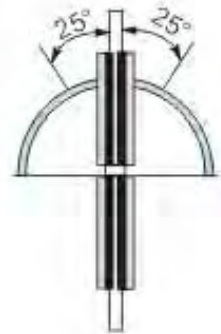

欧钝科技建筑五金整体解决方案供应产品具备的专业认证：

**HIGH
QUALITY
CUSTOMIZATION**

建筑五金顾问为您量身打造高品质五金定制！

玻璃夹

- 适用于玻璃门或玻璃安装
- 适用玻璃为 8mm - 12mm 厚度
- 承重：50Kg/2 只

玻璃夹

浴室玻璃抽手

RSK-001