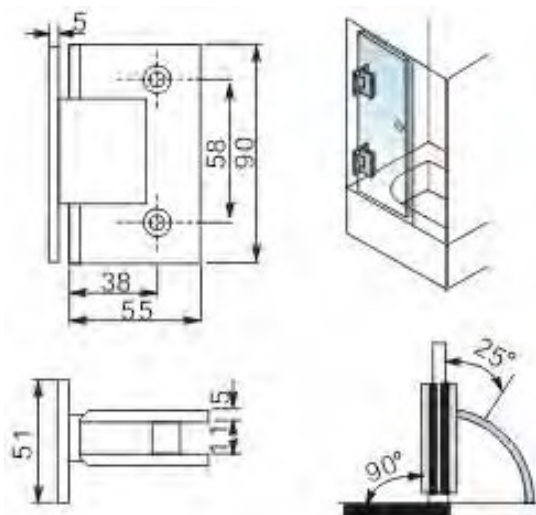

欧钝科技建筑五金整体解决方案供应产品具备的专业认证：

**HIGH
QUALITY
CUSTOMIZATION**

建筑五金顾问为您量身打造高品质五金定制！

玻璃夹

- 适用于玻璃门或玻璃安装
- 适用玻璃为 8mm - 12mm 厚度
- 承重：50Kg/2 只

玻璃夹

浴室玻璃抽手

RSK-001

RSK-010

RSK-011

浴室玻璃拉手

RSP-01

FORMAT	SIZE(mm)		
	L	IC	D
Ø 25x300	100	248	25
Ø 25x500	500	448	25

RSP-02

A	200x240	220x440	300x500
B	\	\	\
C	19	22	25

RSP-03