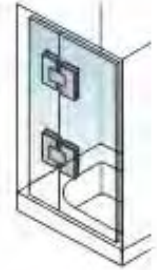

欧钝科技建筑五金整体解决方案供应产品具备的专业认证：

**HIGH
QUALITY
CUSTOMIZATION**

建筑五金顾问为您量身打造高品质五金定制！

玻璃夹

- 适用于玻璃门或玻璃安装
- 适用玻璃为 8mm - 12mm 厚度
- 承重：50Kg/2 只

玻璃夹

浴室玻璃抽手

RSK-001